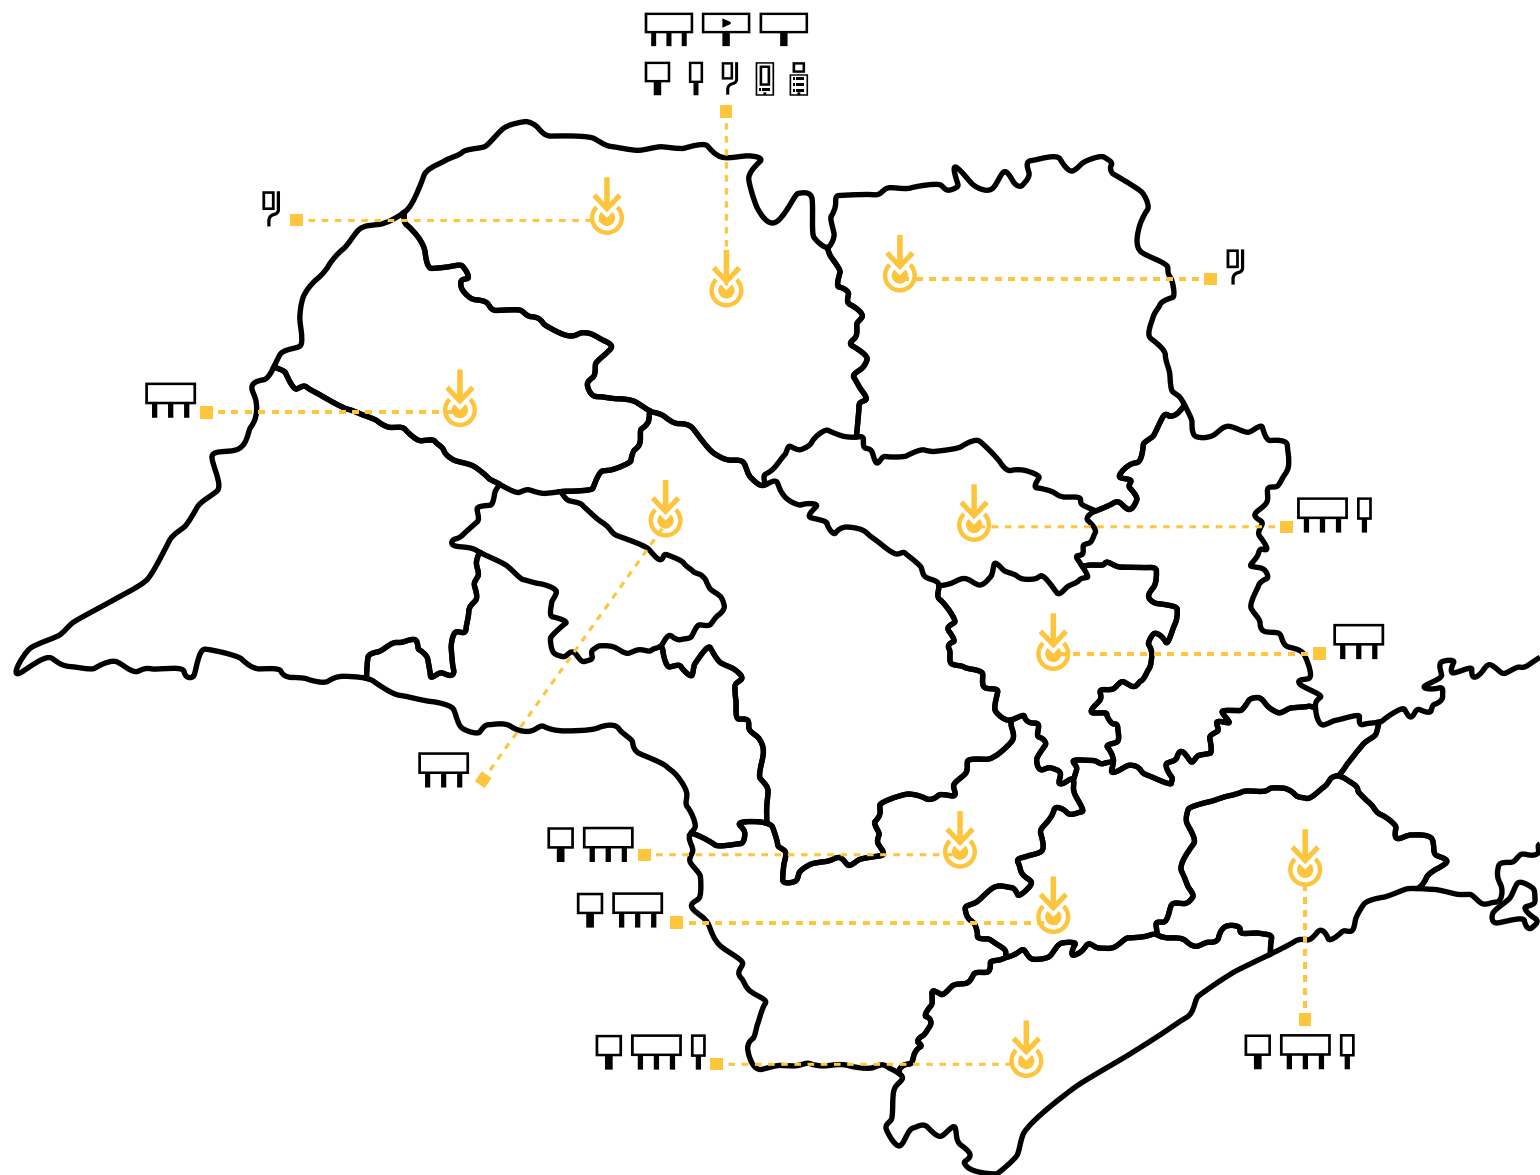

Cobertura Estado de São Paulo

Digital	Rodoviário	Outdoor
Frontlight	Totem	Relógio
Empena	Ático	Indoor