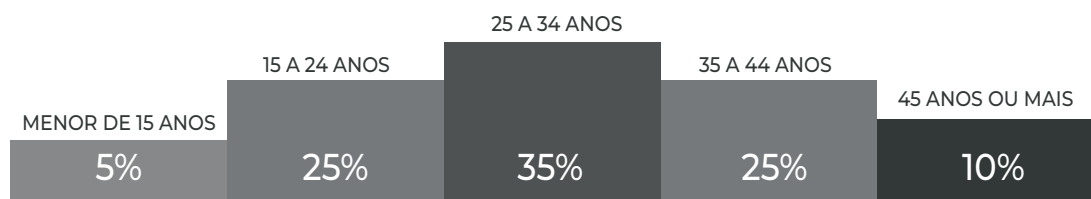

FLUXO MENSAL
750 MIL 

LOJAS
222 

SALAS DE CINEMA
7 

ACADEMIA
2 

♀ FEMININO 60% **♂ MASCULINO 40%**

CLASSE SOCIAL:
 A-5% B-30% C1-35% C2-35% C3-10% D-5%

Fonte: Mídia kit Plaza Shopping

CIRCUITO