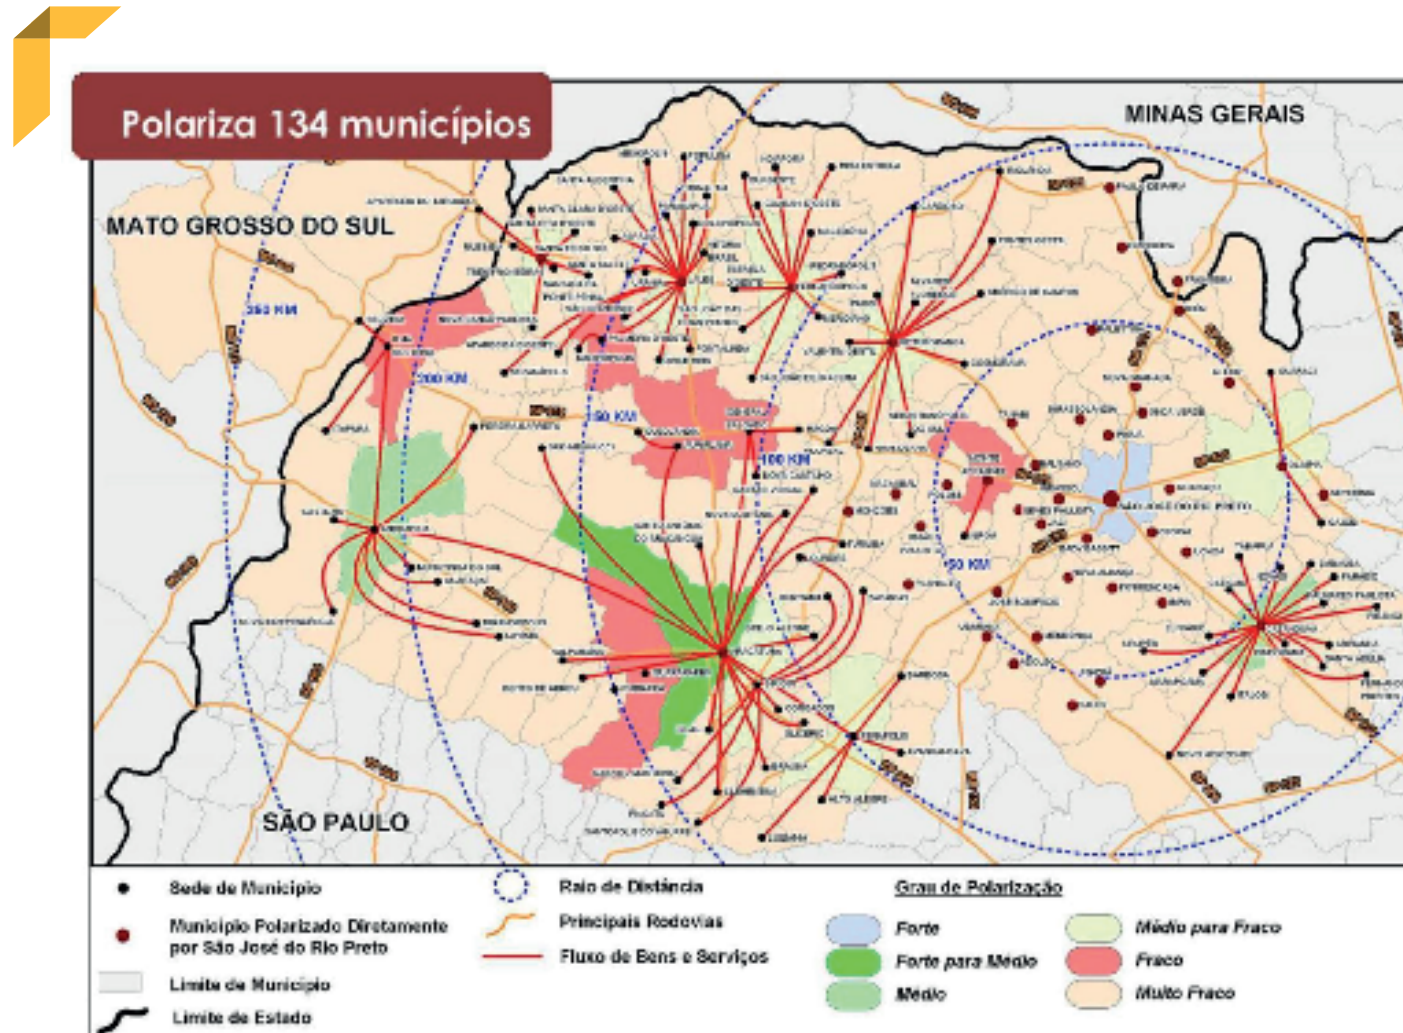

FLUXO MENSAL
750 MIL 

LOJAS
222 

SALAS DE CINEMA
7 

ACADEMIA
2 

♀ FEMININO 60% **♂ MASCULINO 40%**

CLASSE SOCIAL:
 A-5% B-30% C1-35% C2-35% C3-10% D-5%

Fonte: Mídia kit Plaza Shopping

CIRCUITO

De cobertura

PLAZA SHOPPING

1º Piso

2 TELAS

- FRENTE RENNER
- FRENTE DO SPAZZIO CAFÉ

2º Piso

4 TELAS

- FRENTE RIACHUELO
- ENTRADA ACADEM. INOVA
- PRAÇA ALIM. BURGER KING
- PRAÇA ALIM. MC DONALD´S